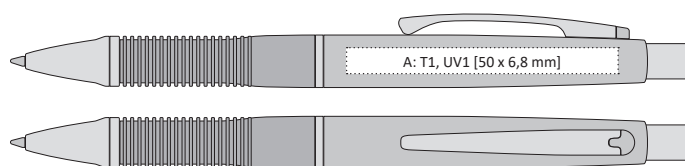

PRIOLA MP | 1620130 |