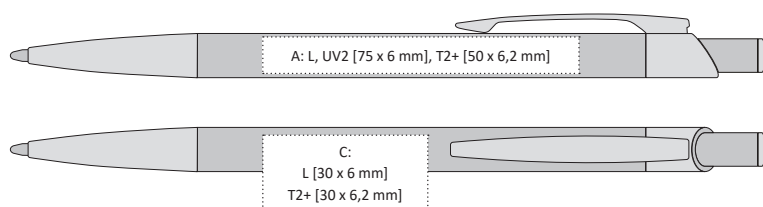

## BANZI | 1212600 |

KOVOVÁ PROPISKA S LESKLÝM POVRCHEM  
METAL BALLPOINT PEN WITH SHINING FINISH

149 x 9 mm

hliník/aluminium

L [stříbrný/silver] A, B, C, G

T2+ [max. 2 barvy/colours] A, B, C, G

UV2 A, B

velkoobsahová/large