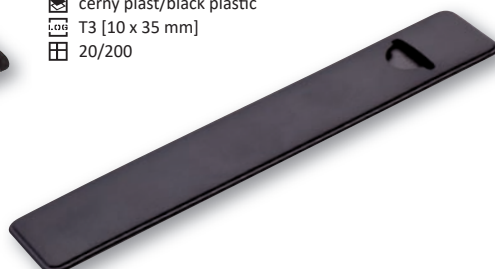

ARTIF I | 2217011 |

POUZDRO NA JEDNU PROPISKU
ETUI FOR ONE PEN

- 160 x 30 x 1 mm
- černý plast/black plastic
- T3 [10 x 35 mm]
- 20/200