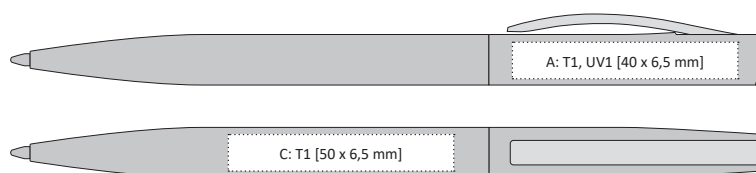

## DUSTRIA | 1125500 |

PLASTOVÁ PROPISKA SE STŘÍBRNÝM KLIPEM  
PLASTIC BALLPOINT PEN WITH SILVER CLIP

144 x 11 mm

T1 A, B, C, D, E, G

UV1 A, B, D, E

velkoobsahová/large