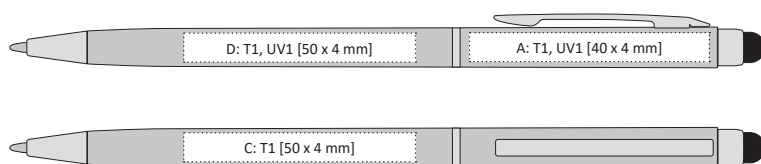

## NOBLA | 1134780 |

TENKÁ OTOČNÁ PLASTOVÁ PROPISKA S TOUCH KONCEM  
PLASTIC TWIST SLIM BALLPOINT PEN WITH TOUCH END

137 x 8 mm

T1 A, B, C, D, E, G

UV1 A, B, D, E

X-20