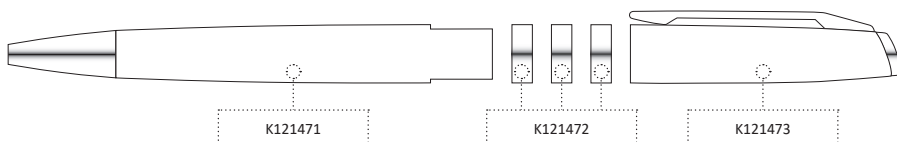

## MIX your favourite colours

KROK 1 STEP

KROK 2 STEP

KROK 3 STEP

KROK 4 STEP

FINAL

REPUBLICA FREESTYLE | 1121400 |

PROPISKA V KOMBINACI BAREV  
 MINIMÁLNÍ ODBĚH 100 KS  
 BALLPOINT PEN IN COLOUR COMBINATION  
 MINIMUM ORDER QUANTITY 100 PCS