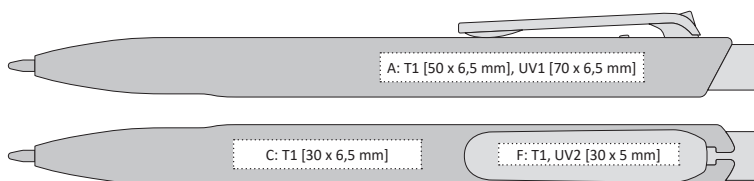

Mala

REUSE
REDUCE
RECYCLE

DE
sign

ergonomic

30

40

50

69

sláma
..... straw

ergonomický uchop
..... ergonomic grip

MATERIÁL TĚLA PROPISKY: 60 % PŠENIČNÁ SLÁMA : 40 % ABS
MATERIAL OF THE BALLPOINT PEN'S BODY: 60 % WHEAT STRAW AND 40 % ABS

MALA | 1191009 |

PROPISKA S 60% PODÍLEM PŠENIČNÉ SLÁMY
BALLPOINT PEN OF WHICH 60% IS WHEAT STRAW

140 x 11 mm

T1 A, B, C, F, G

UV1 A, B

UV2 F

X-20 jednorázová/one use