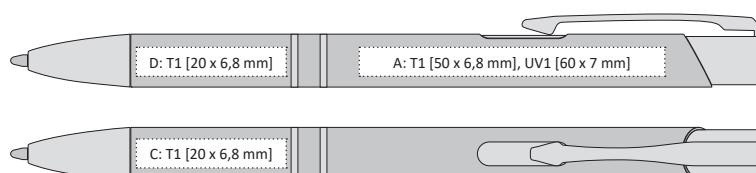

## OIRA | 1101310 |

PLASTOVÁ PROPISKA S KOVOVÝMI DOPLŇKY  
PLASTIC BALLPOINT PEN WITH METAL ACCESSORIES

138 x 10 mm

T1 A, B, C, D, E, G

UV1 A, B

velkoobsahová/large 