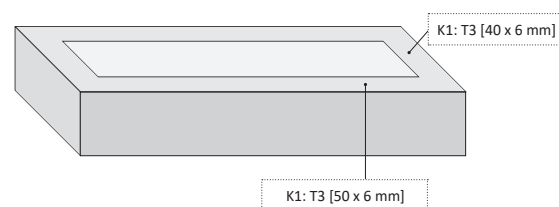

GINALI GREY PLUS | 1203095 |

PROPISKA V SADĚ
BALLPOINT PEN IN SET
136 x 11 mm
mosaz/brass
L+ [barevný lesklý dle doplňků/colour as accessories]
A, B, C, D, E, G