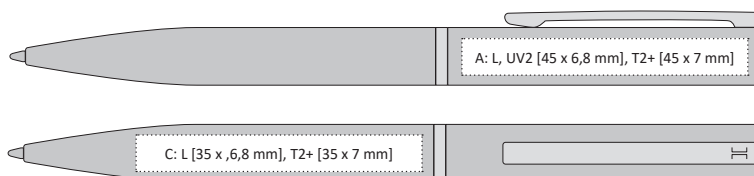

Celeste

VČETNĚ KRABÍČKY
BOX INCLUDED

99

44

Pen
MASTER
presents
TUBLA

CELESTE | 1237210 |

KOVOVÁ PROPISKA V PLASTOVÉ KRABÍČCE
METAL BALLPOINT PEN IN BOX

140 x 11 mm

hliník/aluminium

L [stříbrný/silver] A, B, C, D, E, G

T2+ [max. 2 barvy/colours] A, B, C, D, E, G, K1

UV2 A, B

UVS K1

velkoobsahová/large

173 x 38 x 23 mm