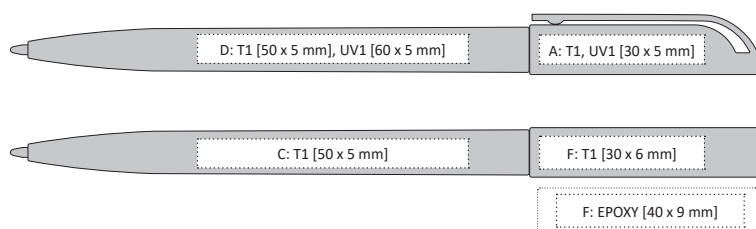

Rotate

ROTATE | 1150310

PLASTOVÁ PROPISKA S OTOČNÝM MECHANISMEM
TWIST PLASTIC BALLPOINT PEN

- 136 x 9 mm
- T1 ☐ A, B, C, D, E, F, G
- UV1 ☐ A, B, D, E
- epoxy: ☐ F | minimum/minimum 100 ks/pcs
- X-20