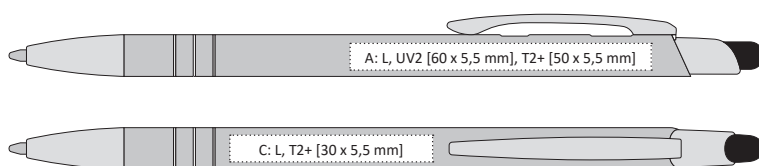

SOTTI TOUCH | 1211801 |

TENKÁ KOVOVÁ PROPISKA S TOUCH KONCEM
SLIM METAL BALLPOINT PEN WITH TOUCH FUNCTION

- ☑ 146 x 8 mm
- ☑ hliník/aluminium
- ☑ L [stříbrný/silver] ☑ A, B, C, G
- T2+ [max. 2 barvy/colours] ☑ A, B, C, G
- UV2 ☑ A, B
- ☑ X-20 (95 mm)