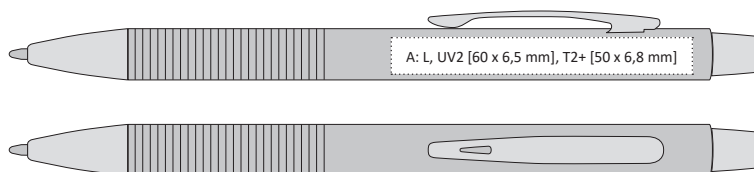

Stela

*decent beauty
decentní kráska*

STELA | 1260110 |

KOVOVÁ PROPISKA S MATNÝM POVRCHEM
METAL BALLPOINT PEN WITH MATT FINISH

☑ 140 x 10 mm

☑ hliník/aluminium

☑ L [stříbrný/silver] ☑ A, B, G

T2+ [max. 2 barvy/colours] ☑ A, B, G

UV2 ☑ A, B

☑ X-20 [110 mm]