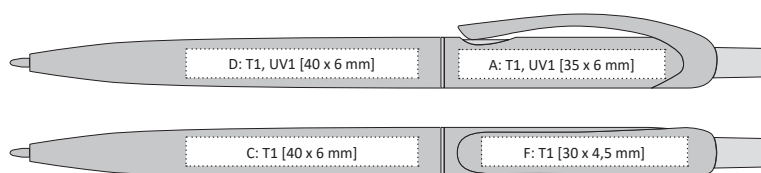

Brila

[DE]
sign

just perfect

BRILA | 1186170 |

PLASTOVÁ PROPISKA S METALICKÝM POUVRCEM
PLASTIC BALLPOINT PEN WITH METALIC SURFACE

140 x 11 mm

T1 A, B, C, D, E, F, G

UV1 A, B, D, E

X-20