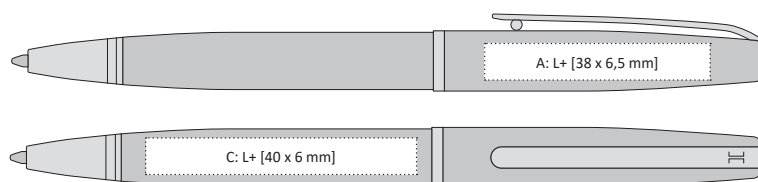

Ginaligrey

MAGIC
laser

GIB

SET STR/PG 126

Ginali^{black}

GINALI GREY | 1203085 |

KOVOVÁ PROPISKA S BAREVNÝM LASEREM V BARVĚ DOPLŇKŮ
METAL BALLPOINT PEN WITH MIRROR LASER IN COLOUR OF ACCESSORIES

136 x 11 mm

mosaz/brass

L+ [barevný dle doplňku/colour like accessories] A, B, C, D, E, G

velkoobsahová/large kov/metal

GINALI BLACK | 1203080 |