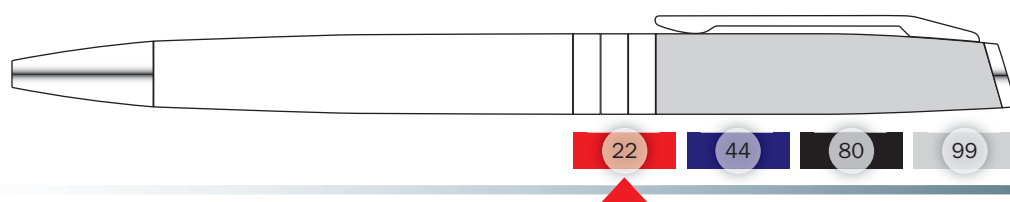

MIXUJTE své oblíbené barvy

MIX your favourite colours

KROK 1 STEP

KROK 2 STEP

KROK 3 STEP

KROK 4 STEP

FINAL

REPUBLICA FREESTYLE | 1121400 |

PROPISKA V KOMBINACI BAREV
MINIMÁLNÍ ODBĚH 100 KS
BALLPOINT PEN IN COLOUR COMBINATION
MINIMUM ORDER QUANTITY 100 PCS