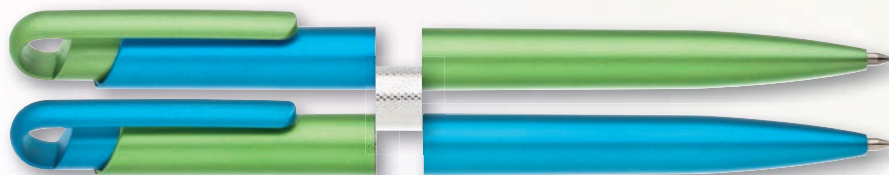

FIROL Combination

66x2

VARIACE BAREV
COLOR VARIATIONS

FIROL COMBINATION

propiska FIROL, minimální odběr: 50 + 50 ks
ballpoint pen FIROL, minimum order: 50 + 50 pcs
základní cena/basic price: 1050 Kč | 41 € (50 + 50 ks/pcs)

FIROL | 1110800 |

PLASTOVÁ PROPISKA S KOVOVÝM KROUŽKEM
PLASTIC BALLPOINT PEN WITH METAL RING

148 x 11 mm

T1 A, B, C, D, E, F, G

velkoobsahová/large

černá náplň na požádání / black refill on request