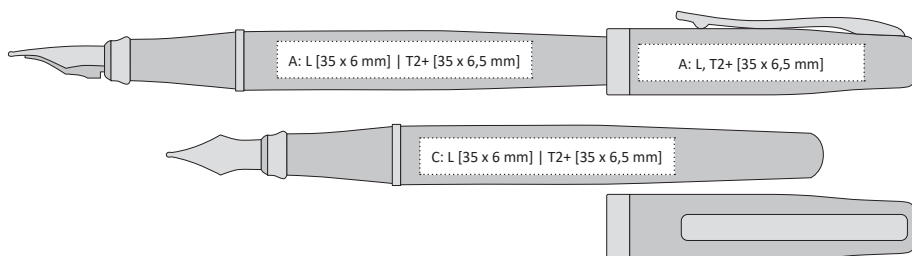

VALLI FP PLUS | 1402090 |

ELEGANTNÍ KOVOVÉ PLNICÍ PERO V DÁRKOVÉ KRABIČCE
ELEGANT METAL FOUNTAIN PEN IN GIFT BOX

133 x 12 mm

ocel/steel

L [zlato-šedý/gold-gray] A, B, C, D, E, G

T2+ [max. 2 barvy/colours] A, B, C, D, E, G

inkoust/ink