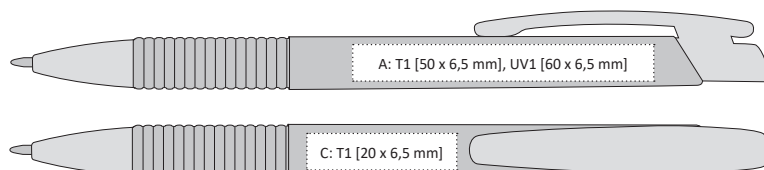

LASTI | 1151390 |

PLASTOVÁ PROPISKA S LESKLÝM KLIPEM
PLASTIC BALLPOINT PEN WITH SHINING CLIP

- 141 x 10 mm
- T1 A, B, C, G
- UV1 A, B
- X-20