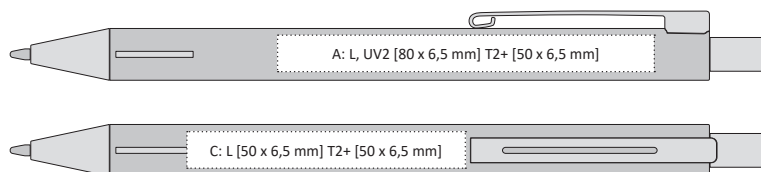

Wire ...again brushed
...a zase rýhovaná

[DE]
[sign]

WIRE | 1211814 |

KOVOVÁ PROPISKA S JEMNĚ RÝHOVANÝM POVRCHEM
METAL BALLPOINT PEN WITH BRUSHED FINISH

140 x 10 mm

hliník/aluminium

L [stříbrný/silver] A, B, C, G

T2+ [max. 2 barvy/colours] A, B, C, G

UV2 A, B

velkoobsahová/large