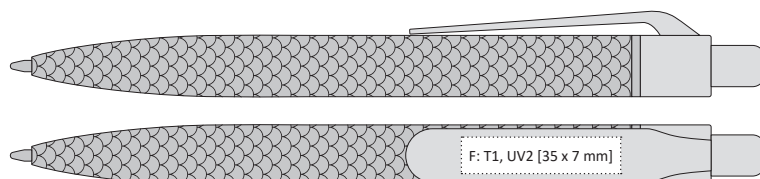

PANGO | 1192005 |

PLASTOVÁ PROPISKA SE ŠUPINAMI LUSKOUNA  
PLASTIC BALLPOINT PEN WITH SCALES OF PANGOLIN

140 x 12 mm

T1 F

UV2 F

velkoobchodná/large