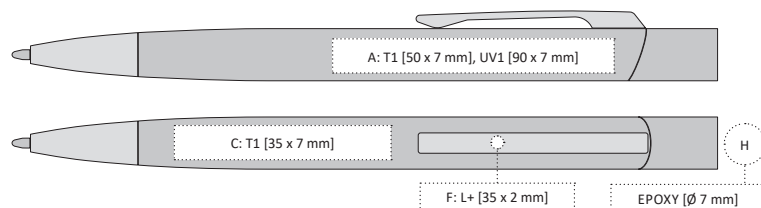

# Golar GLOW

CENA  
VČETNĚ  
LASERU  
VAŠÍM  
LOGEM

PRICE  
INCLUDED  
YOUR  
LOGO  
ENGRAVING

Write  
& GLOW

MAGIC  
laser

GOLAR GLOW | 1102020 |

D

PLASTOVÁ PROPISKA S TOUCH KONCEM A LED SVĚTLEM UVNITŘ TĚLA,  
PO VYLASEROVÁNÍ LOGA VZNIKÁ SVÍTÍCÍ EFEKT  
PLASTIC BALLPOINT PEN WITH TOUCH SCREEN FUNCTION  
AND LED LIGHT FOR ILLUMINATED ENGRAVING.