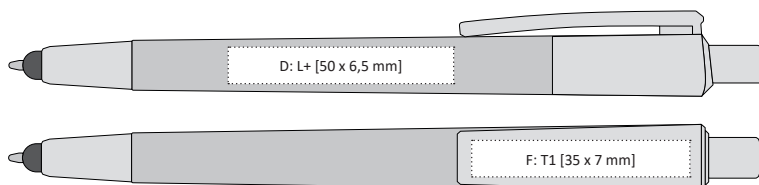

GOLAR GLOW | 1102020 |

D

PLASTOVÁ PROPISKA S TOUCH KONCEM A LED SVĚTLEM UVNITŘ TĚLA,
PO VYLASEROVÁNÍ LOGA VZNIKÁ SVÍTÍCÍ EFEKT
PLASTIC BALLPOINT PEN WITH TOUCH SCREEN FUNCTION
AND LED LIGHT FOR ILLUMINATED ENGRAVING.

147 x 12 mm

T1 F

L+ [svítící/glowing] C, D, E

X-20 [45 mm]