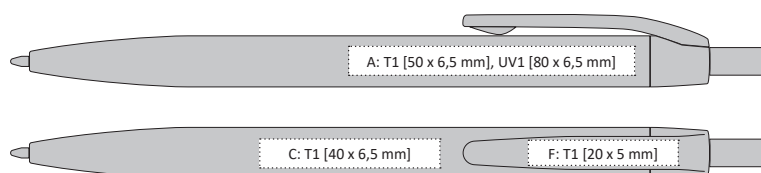

# Lido

*good choice*  
dobrá volba = lidovka

LIDO | 1155390 |

PLASTOVÁ PROPISKA S BAREVNÝM KLIPEM  
PLASTIC BALLPOINT PEN WITH COLOURFUL CLIP

- 138 x 10 mm
- T1 A, B, C, F, G  
UV1 A, B
- X-20