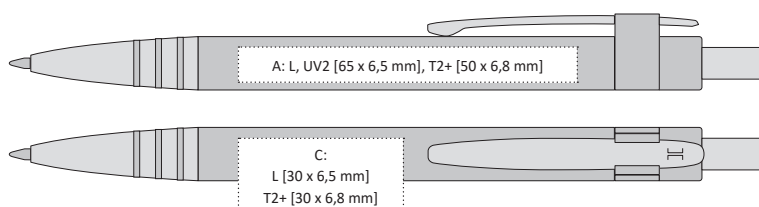

RUFUS | 1221320 |

D

KOVOVÁ PROPISKA S LESKLÝM POVRCHEM
METAL BALLPOINT PEN WITH SHINING FINISH

☑ 137 x 10 mm

☑ hliník/aluminium

☑ L [stříbrný/silver] ☑ A, B, C, G

T2+ [max. 2 barvy/colours] ☑ A, B, C, G

UV2 ☑ A, B

☑ velkoobsahová/large