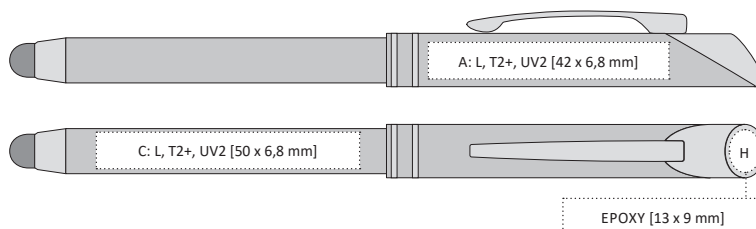

145 x 11 mm

hliník/aluminium

L [stříbrný/silver] A, B, C, G

T2+ [max. 2 barvy/colours] A, B, C, G

UV2 A, B, C

Epoxy: H | odběr od/MOQ from 100 ks/pcs

keramická/ceramic