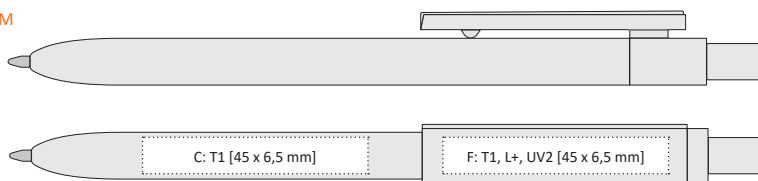

## FIBRE | 1121110 |

PROPISKA Z PLASTU S 50% PODÍLEM BAMBUSOVÝCH VLÁKEN A BAMBUSOVÝM KLIPEM  
PLASTIC BALLPOINT PEN WITH 50% BAMBOO FIBERS AND BAMBOO CLIP

140 x 10 mm

T1 C, F

UV2 F

L+ F

X-20