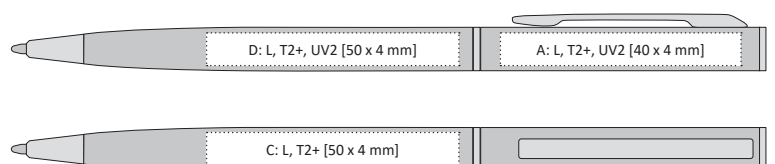

Piazza ^{click}

91

Piazza ^{steel}

91

92

Piazza ^{brass}

80

PIAZA CLICK | 1220021 |

PIAZA STEEL | 1220019 |

PIAZA BRASS | 1220012 |

TENKÁ KOVOVÁ PROPISKA
SLIM TWIST METAL BALLPOINT PEN

STEEL, BRASS 130 x 7 mm, CLICK 136 x 7,5 mm

L CLICK, STEEL [zlato-šedý/gold-gray], BRASS [zlatý/gold] A, B, C, D, E, G

T2+ [max. 2 barvy/colours] A, B, C, D, E, G

UV2 A, B, D, E

STEEL, BRASS: cross CLICK: velkoobsahová/large