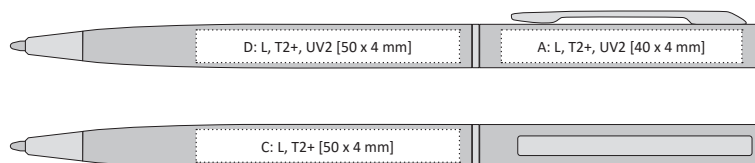

PIAZA ALU | 1220018 |