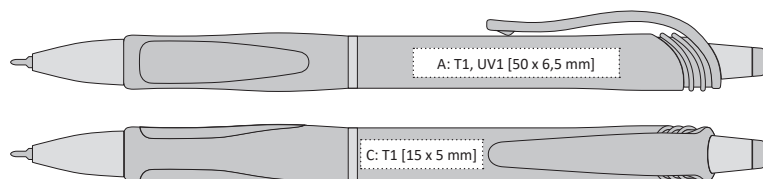

## RANE | 1180111 |

PLASTOVÁ PROPISKA S BÍLÝM TĚLEM  
PLASTIC BALLPOINT PEN WITH WHITE BODY

142 x 11 mm

T1 A, B, C, G

UV1 A, B

X-20 s mikrohrotem/needle 0,5mm