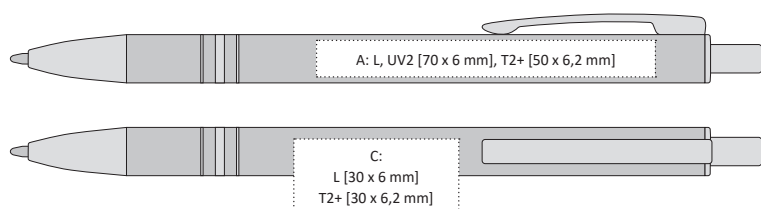

## RENZA | 1220649 |

KOVOVÁ PROPISKA S LESKLÝM POVRCHEM  
SHINING METAL BALLPOINT PEN

137 x 9 mm

hliník/aluminium

L [stříbrný/silver] A, B, C, G

T2+ [max. 2 barvy/colours] A, B, C, G

UV2 A, B

X-20