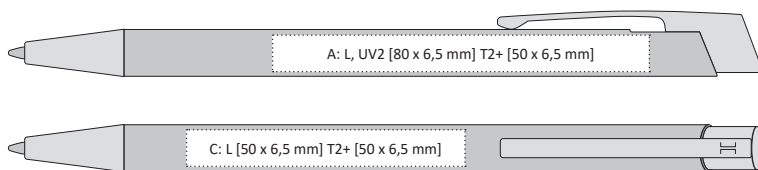

Zera

brushed classics rýhovaná klasika

ZERA | 1217271 |

KOVOVÁ PROPISKA S JEMNĚ RÝHOVANÝM POVRCHEM
METAL BALLPOINT PEN WITH BRUSHED FINISH

144 x 10 mm

hliník/aluminium

L [stříbrný/silver] A, B, C, G

T2+ [max. 2 barvy/colours] A, B, C, G

UV2 A, B

X-20