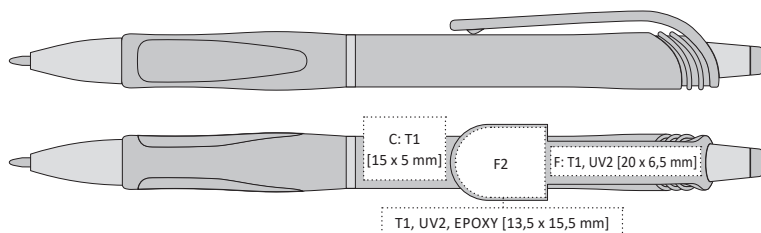

## ERBA | 1180117 |

PLASTOVÁ PROPISKA S TVAROVANÝM KLIPEM  
PLASTIC BALLPOINT PEN WITH SHAPED CLIP

142 x 11 mm

T1 C, F, F2, G

UV2 F, F2

epoxy: F2 | minimum 100 ks/pcs

X-20

*mikrohrot  
..... needle tip*