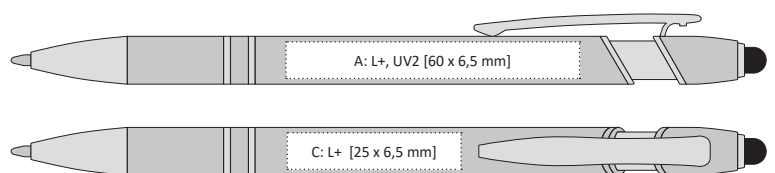

## NATIO SOFT | 1211370 |

KOVOVÁ PROPISKA S POGUMOVANÝM POVRCHEM A TOUCH KONCEM  
 METAL BALLPOINT PEN WITH RUBBER FINISH AND TOUCH FUNCTION

-  145 x 10 mm
-  hliník/aluminium
-  L+ [šedý/grey]  A, B, C, G
-  UV2  A, B
-  X-20 (95 mm) 