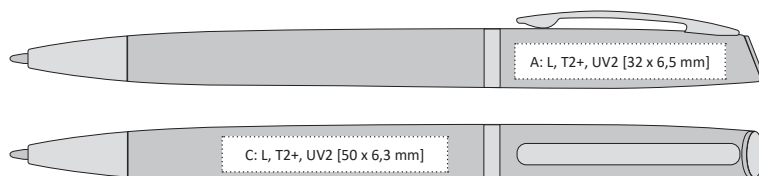

Torico^{BP}

[DE]
sign

SET STR/PG 129

Torico^{RP}

TORICO BP | 1221027 |

BP: KOVOVÁ PROPISKA SE STŘÍBRNÝMI DOPLŇKY
BP: METAL BALLPOINT PEN WITH SILVER ACCESSORIES
RP: KOVOVÝ ROLLER SE STŘÍBRNÝMI DOPLŇKY
RP: METAL ROLLER PEN WITH SILVER ACCESSORIES

140 x 11 mm

hliník/aluminium

L [stříbrný/silver] A, B, C, G

T2+ [max. 2 barvy/colours] A, B, C, G

UV2 A, B, C, D

BP: velkoobsahová/large

RP: keramická/ceramic

TORICO RP | 1321027 |