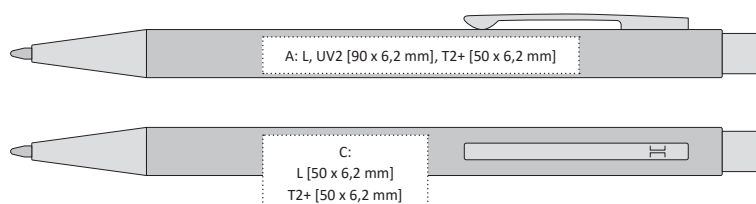

## SFERA | 1214460 |

KOVOVÁ PROPISKA S LESKLÝM POVRCHEM  
SHINING METAL BALLPOINT PEN

▣ 140 x 10 mm

▣ hliník/aluminium

▣ L [stříbrný/silver] ▣ A, B, C, G

T2+ [max. 2 barvy/colours] ▣ A, B, C, G

UV2 ▣ A, B

▣ velkoobsahová/large