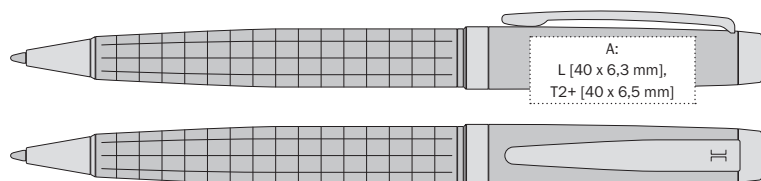

Milano

SET STR/PG 124

85

ballpen

Pen
MASTER
presents
MILANO

85

roller

MILANO BP | 1256380 |

MILANO RP | 1356380 |

ELEGANTNÍ KOVOVÁ PROPISKA / ROLLER
ELEGANT METAL BALLPOINT PEN / ROLLER

135 x 12 mm

mosaz/brass

L [šedo-hnědý/grey-brown] A, B

T2+ [max. 2 barvy/colours] A, B

BP: velkoobsahová/large, kov/metal

RP: velkoobsahová/large, kov/metal