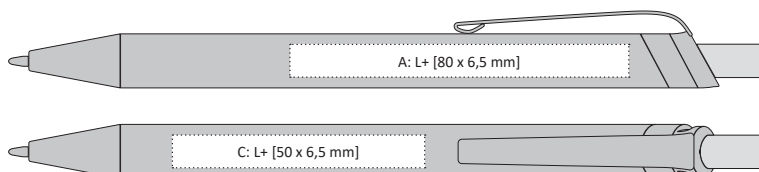

Pen
MASTER
presents
PRESA

PRESA | 1210940 |

KOVOVÁ PROPISKA S BAREVNÝM LASEREM V BARVĚ DOPLŇKU
METAL BALLPOINT PEN WITH MIRROR LASER EFFECT IN COLOUR OF THE PUSH BUTTON

141 x 10 mm

hliník/aluminium

L+/mirror [barevný dle doplňku] A, B, C, G

velkoobsahová/large