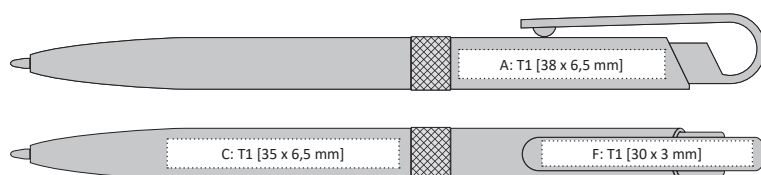

FIROL

DE
sign

patented

FIROL Combination

66x2

VARIACE BAREV
COLOR VARIATIONS

FIROL COMBINATION

propiska FIROL, minimální odběr: 50 + 50 ks
ballpoint pen FIROL, minimum order: 50 + 50 pcs
základní cena/basic price: 1050 Kč | 41 € (50 + 50 ks/pcs)

FIROL | 1110800 |

PLASTOVÁ PROPISKA S KOVOVÝM KROUŽKEM
PLASTIC BALLPOINT PEN WITH METAL RING

148 x 11 mm

T1 A, B, C, D, E, F, G

velkoobsahová/large

černá náplň na požádání / black refill on request