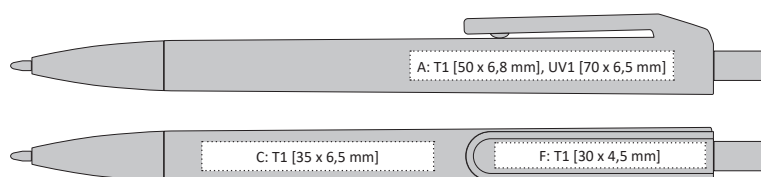

LONDI | 1100340 |

PLASTOVÁ PROPISKA V NEONOVÝCH BARVÁCH
PLASTIC BALLPOINT PEN IN NEON COLOURS

140 x 11 mm

T1 A, B, C, F, G

UV1 A, B

velkoobsahová/large