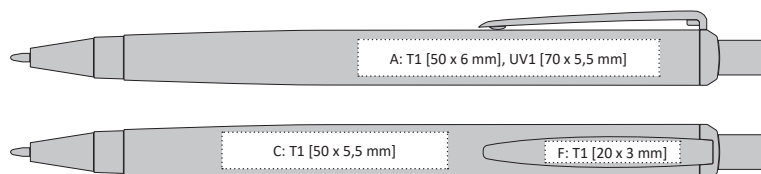

HOTE | 1111570 |

D