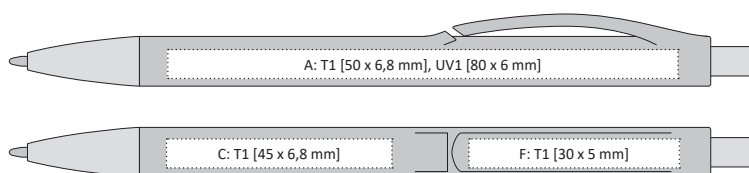

## LINEA | 1110560 |

PLASTOVÁ PROPISKA S CHROMOVÝMI DOPLŇKY  
PLASTIC BALLPOINT PEN WITH CHROMIC ACCESSORIES

142 x 11 mm

T1 A, B, C, D, F, G

UV1 A, B

velkoobsahová/large

*Pen*  
MASTER  
presents  
CARRE

SQU  
ARE  
TYPE