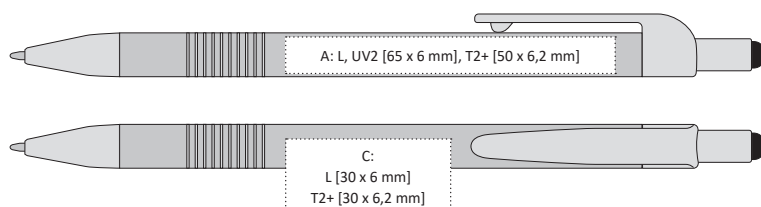

Lauria touch

semi
Gel

NÁPLŇ NA DOTAZ
REFILL ON REQUEST

LAURIA STR/PG 92-93

Write
& TOUCH

LAURIA TOUCH | 1210207 |

KOVOVÁ PROPISKA S LESKLÝM POVRCHEM A TOUCH KONCEM
METAL BALLPOINT PEN WITH TOUCH FUNCTION

143 x 9 mm

hliník/aluminium

L [stříbrný/silver] A, B, C, G

T2+ [max. 2 barvy/colours] A, B, C, G

UV2 A, B

X-20