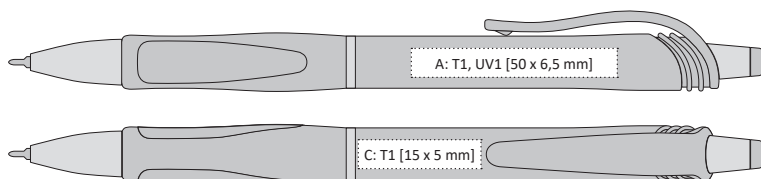

## SALA | 1180112 |

PLASTOVÁ PROPISKA S BAREVNÝM TĚLEM  
PLASTIC BALLPOINT PEN WITH COLOURED BODY

142 x 11 mm

T1 A, B, C, G

UV1 A, B

X-20 s mikrohrotem/needle 0,5mm