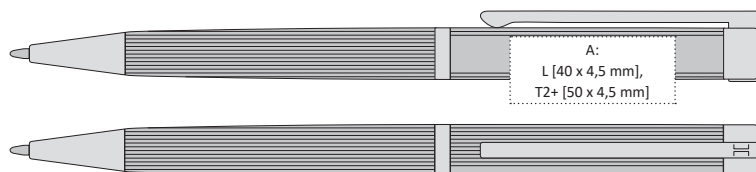

TRAMONTO RP | 1306760 |