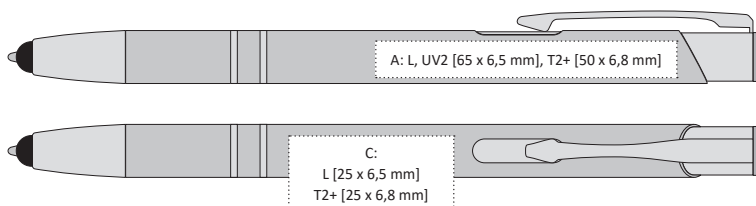

ORIN TOUCH | 1201317 |

KOVOVÁ PROPISKA S LESKLÝM POVRCHEM A TOUCH KONCEM
METAL BALLPOINT PEN WITH TOUCH FUNCTION

140 x 10 mm

hliník/aluminium

L [stříbrný/silver] A, B, C, G

T2+ [max. 2 barvy/colours] A, B, C, G

UV2 A, B

velkoobsahová/large