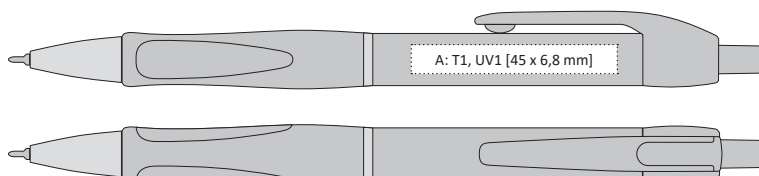

Lupia

mikrohrot

Evergreen
CLASSICS

Lupia^{MP}
pencil

LUPIA | 1102040 |

PLASTOVÁ PROPISKA SE STŘÍBRNÝMI DOPLŇKY
PLASTIC BALLPOINT PEN WITH SILVER ACCESSORIES

☑ 145 x 10 mm
☑ T1 ☑ A, B, G
☑ UV1 ☑ A, B, G

☑ X-20 s mikrohrotem/needle 0,5mm

PLASTOVÁ MIKROTUŽKA SE STŘÍBRNÝMI DOPLŇKY
PLASTIC MECHANICAL PENCIL WITH SILVER ACCESSORIES

☑ mikrotuhy/micro graphite HB 0,5 mm | ☑ 12/144/1728

LUPIA MP | 1602040 |

D