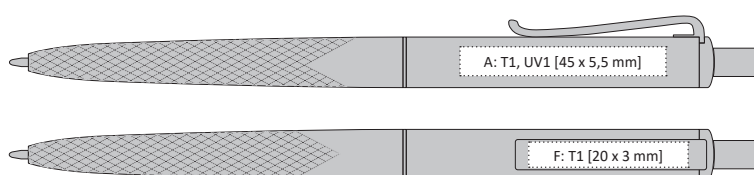

PROVEN SOFT | 1159290 |

PLASTOVÁ PROPISKA, SPODNÍ PROFILOVANÁ ČÁST SOFT MATERIÁL
PLASTIC BALLPOINT PEN OF WHICH LOWER PART IS RUBBRIZED

- 142 x 9 mm
- T1 A, B, F, G
- UV1 A, B
- X-20