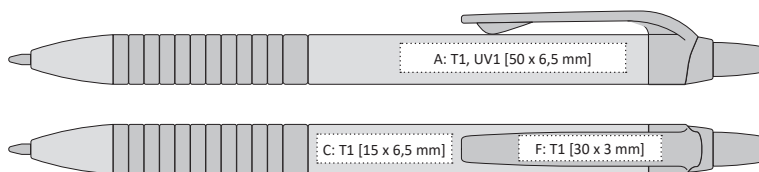

# Jesi

Evergreen  
CLASSICS

JESI | 1100234 |

PLASTOVÁ PROPISKA S BAREVNÝM ÚCHOPEM A BÍLÝM TĚLEM  
PLASTIC BALLPOINT PEN WITH COLOURED GRIP AND WHITE BODY

141 x 13 mm

T1 A, B, G

UV1 A, B

velkoobsahová/large