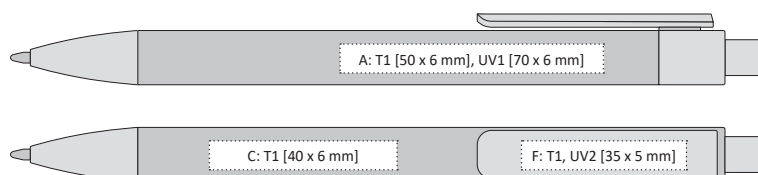

Carti

REUSE
REDUCE
RECYCLE

save the nature

recyklovaný papír

sláma
..... straw

recyklovaný papír
..... recycled paper

CARTI | 1117950 |

PROPISKA Z RECYKLOVANÉHO PAPIŘU A DOPLŇKŮ S PODÍLEM SLÁMY
BALLPOINT PEN MADE FROM RECYCLED PAPER AND ACCESSORIES
MADE FROM WHEAT STRAW

140 x 10 mm

T1 A, B, C, F, G

UV1 A, B

UV2 F

X-20 [106 mm]