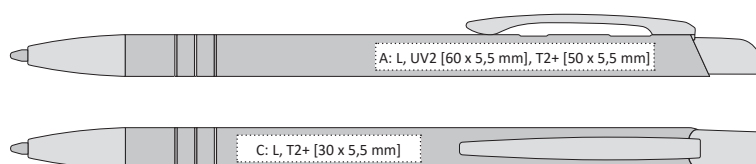

☑ X-20 [110 mm]

**SOTTI | 1211800 |**

TENKÁ KOVOVÁ PROPISKA S LESKLÝM POVRCHEM  
SLIM SHINING METAL BALLPOINT PEN

- 141 x 8 mm
- hliník/aluminium
- L [stříbrný/silver]  A, B, C, G
- T2+ [max. 2 barvy/colours]  A, B, C, G
- UV2  A, B
- X-20 (95 mm)