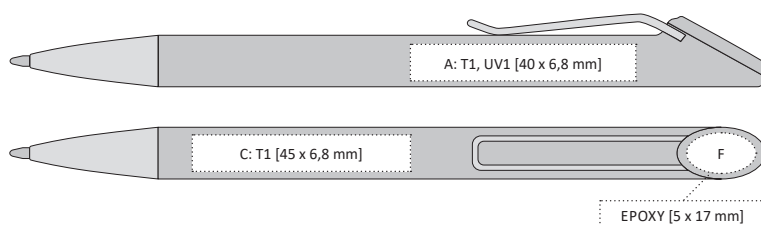

ARESTA | 1100685 |

OTOČNÁ PROPISKA V NEONOVÝCH BARVÁCH
ROTARY BALLPOINT PEN IN NEON COLORS

145 x 11 mm

T1 A, B, C, D, E, G

UV1 A, B, D, E

epoxy: F | minimum 100 ks/pcs

velkoobchodná/large