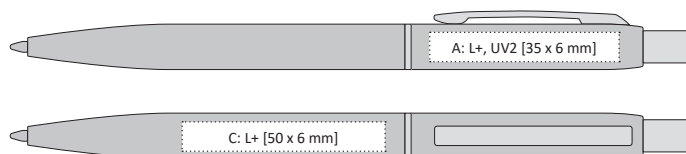

LUCEN SOFT | 1208650 |

KOVOVÁ POGUMOVANÁ PROPISKA S LESKLÝM STŘÍBRNÝM LASEREM
METAL BALLPOINT PEN WITH RUBBER FINISH AND MIRROR LASER EFFECT

☑ 138 x 10 mm

☑ hliník/aluminium

☑ L+/mirror [stříbrný lesklý/shining silver] ☑ A, B, C, D, E, G
UV2 ☑ A, B

☑ velkoobsahová/large