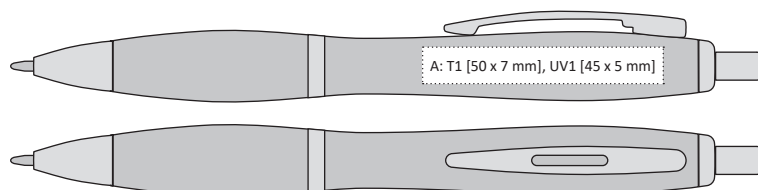

# Jesi

Evergreen  
CLASSICS

JESI | 1100234 |

PLASTOVÁ PROPISKA S BAREVNÝM ÚCHOPEM A BÍLÝM TĚLEM  
PLASTIC BALLPOINT PEN WITH COLOURED GRIP AND WHITE BODY

141 x 13 mm

T1 A, B, G

UV1 A, B

velkoobsahová/large