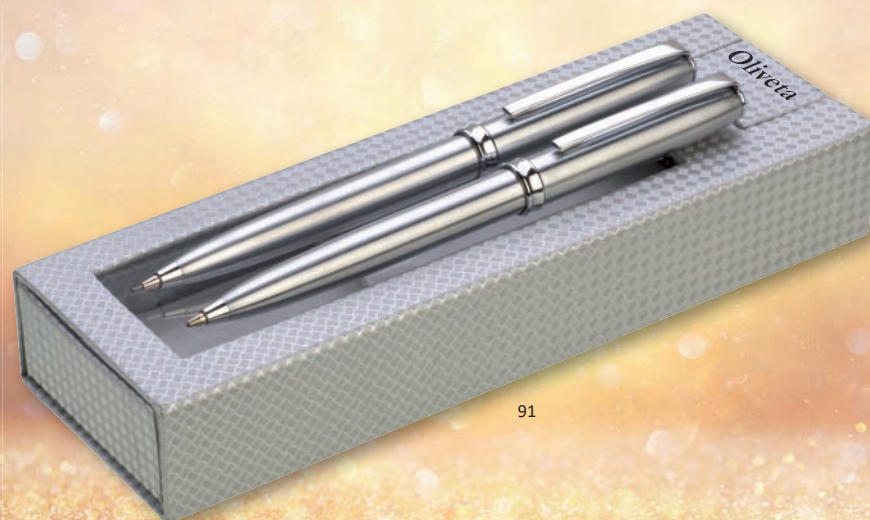

Oliveta^{set}