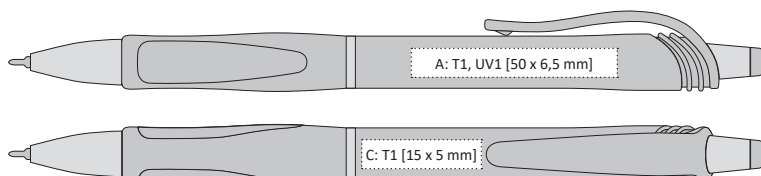

## COLORI | 1180119 |

COLORI: PLASTOVÁ PROPISKA V MODERNÍCH BARVÁCH  
COLORI: PLASTIC BALLPOINT PEN IN MODERN COLOURS

142 x 11 mm

T1 A, B, C, G

UV1 A, B

X-20 s mikrohrotem/needle 0,5mm