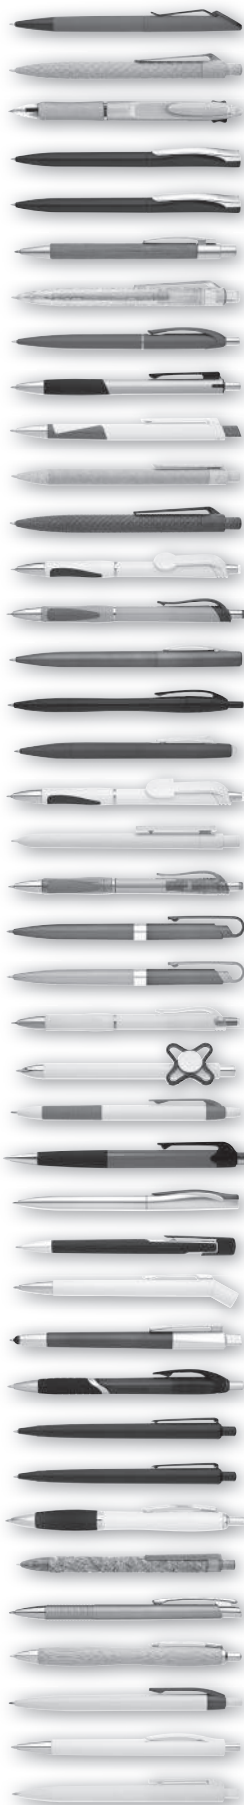

## PLASTOVÉ PROPISKY / PLASTIC BALLPOINT PENS

NÁZEV	KÓD	KČ	ER	STR./PG.
ARESTA	1100685			20
AVENA	1192500			13
BARNA 2v1	1720880			72
BONA	1121605			27
BONA GOLD	1121606			27
BORGO	1193230			10
BOTTLI	1192300			6
BRILA	1186170			41
CHANEL	1130640			40
CARRE	1111290			35
CARTI	1117950			15
COFFI	1192001			6
COLO	1180118			46
COLORI	1180119			48
DUSTRIA	1125500			43
EASO DARK	1115365			65
ERASE	1510220			73
ERBA	1180117			49
FIBRE	1121110			8
FINE GEL	1580110			74
FIROL	1110800			31
FIROL FREE STYLE	1110800-FREE			30
FLORI	1180116			47
FLOW	1107810			28
GAMA	1157820			60
GARNA	1105055			57
GENTA	1121603			27
GIDI	1168030			44
GIO	1110695			18
GOLAR GLOW	1102020			19
GROLE	1120827			55
HOTE	1111570			66
HOTE METALIC	1111575			66
JESI	1100234			61
KORK	1177950			7
LASTI	1151390			42
LESNA	1101500			9
LIDO	1155390			68
LINEA	1110560			33
LONDI	1100340			32