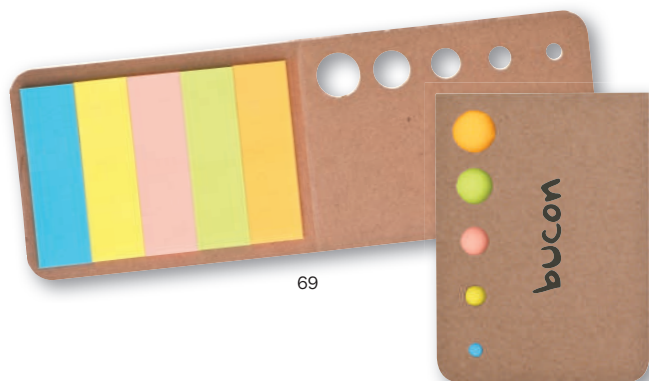

Spiral

69

Fosfo

69

SPIRAL | 3015050 |

D

BAREVNÉ LEPICÍ PÁPÍRKY V KARTONOVÉM OBALU
ADHESIVE NOTEPAD IN NATURE PAPER SPIRAL BLOCK

78 x 80 x 23 mm

lepící papírky/notepad:
48 x 15 mm, 48 x 75 mm

T3 K1 [50 x 40 mm]

UVS K1 [60 x 45 mm]

25/200

FOSFO | 3013030 |

LEPICÍ BLOČEK A BAREVNÉ PÁPÍRKY V NATUR OBALU
ADHESIVE NOTEPAD IN NATURE PAPER CASE

81 x 86 x 5 mm

lepící papírky/notepad:
50 x 15 mm, 75 x 75 mm

T3 K1 [50 x 8 mm]

UVS K1 [50 x 20 mm]

50/1000

Bucon

69

Deviso

69

BUCON | 3011010 |

LEPICÍ PÁPÍRKY V NATUR OBALU
COLORED ADHESIVE NOTEPAD IN NATURE PAPER CASE

80 x 60 x 3 mm

lepící papírky/notepad: 50 x 15 mm

T3 K1 [50 x 30 mm]

UVS K1 [65 x 30 mm]

50/1000

DEVISO | 3014040 |

D

BAREVNÉ LEPICÍ PÁPÍRKY V NATUR OBALU S PRAVÍTKEM
COLORED ADHESIVE NOTEPAD IN NATURE PAPER CASE WITH RULER

160 x 51 x 4 mm

lepící papírky/notepad: 45 x 12 mm, 45 x 74 mm

T3 K1 [50 x 8 mm]

UVS K1 [120 x 10 mm]

100/500