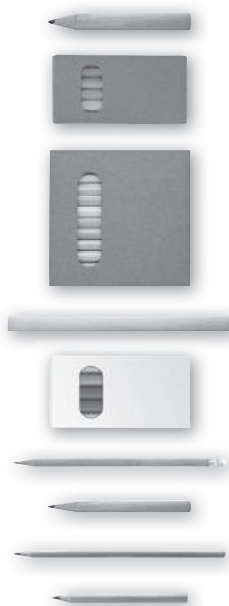

PASTELKY, TUŽKY / COLOUR PENCILS, PENCILS

NÁZEV	KÓD	KČ	EUR	STR./PG.
BIGA	2524000			17
BREVE 6	2510060			16
BREVE 12	2510062			16
CARPE	2560000			17
LUMINO 5	2510065			16
LUNGO	2522000			17
META	2533000			17
TRIA	2548000			17
TRIA S	2546000			17