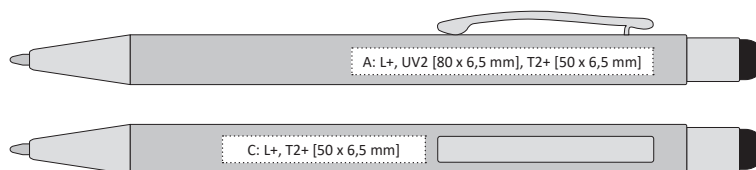

Gratta

barevný laser

MAGIC
laser

GRATTA | 1212850 |

KOVOVÁ PROPISKA S BAREVNÝM LASEREM V BARVĚ TOUCH KONCE
METAL BALLPOINT PEN WITH MIRROR EFFECT IN COLOUR OF THE TOUCH

☑ 143 x 10 mm

☑ hliník/aluminium

☑ L+ [barevný lesklý/colour mirror] ☑ A, B, C, G

T2+ [max. 2 barvy/colours] ☑ A, B, C, G

UV2 ☑ A, B, C

☑ velkoobsahová/large