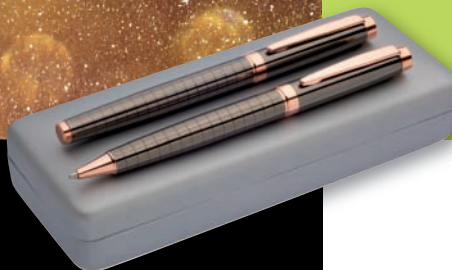

Milano

SET STR/PG 124