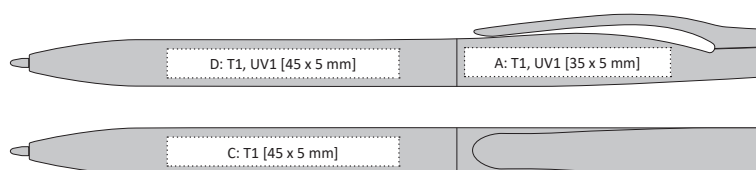

Bona GOLD

Genta

80

99

24

44

54

80

BONA | 1121605 |

BONA GOLD | 1121606 |

GENTA | 1121603 |

PLASTOVÁ OTOČNÁ PROPISKA/PLASTIC TWIST BALLPOINT PEN

BONA: SE STŘÍBRNÝM KLIPEM/WITH SILVER CLIP

BONA GOLD: SE ZLATÝM KLIPEM/WITH GOLD CLIP

GENTA: S METALICKÝM KLIPEM/WITH METALIC CLIP

144 x 10 mm

T1 A, B, C, D, E, G

UV1 A, B, D, E

X-20