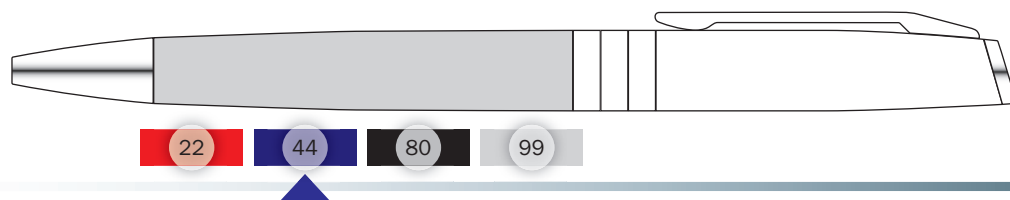

MIXUJTE své oblíbené barvy

MIX your favourite colours

KROK 1 STEP