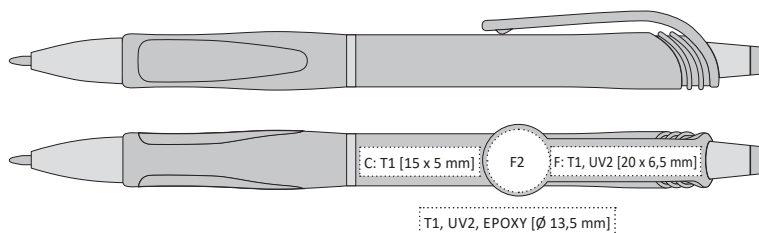

## COLO | 1180118 |

PLASTOVÁ PROPISKA S TVAROVANÝM KLIPEM  
PLASTIC BALLPOINT PEN WITH SHAPED CLIP

142 x 11 mm

T1 C, F, F2, G

UV2 F, F2

epoxy: F2 | minimum 100 ks/pcs

X-20