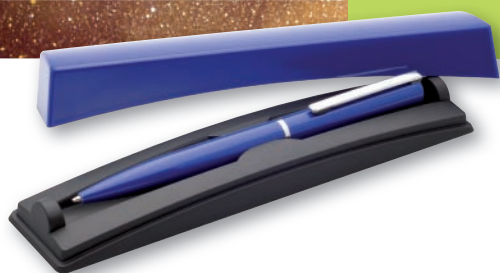

Celeste

VČETNĚ KRABÍČKY
BOX INCLUDED