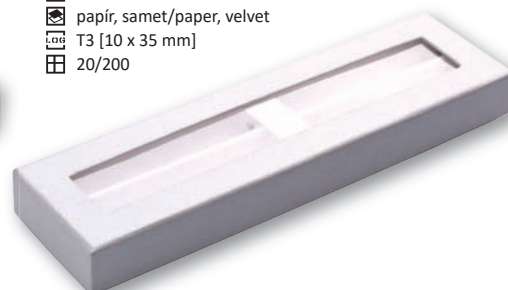

FINES II | 2205622 |

DÁRKOVÁ KRABIČKA NA DVĚ PROPISKY
GIFT BOX FOR TWO PENS

- 160 x 60 x 1 mm
- papír, samet/paper, velvet
- T3 [10 x 35 mm]
- 20/200