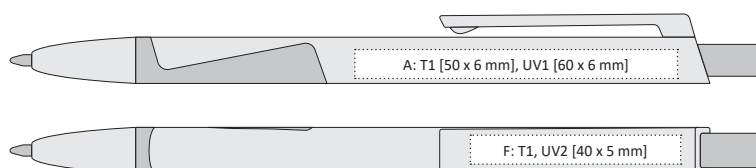

Carre

[DE]
sign

NEW

Zig-Zag style

CARRE | 1111290 |

PLASTOVÁ PROPISKA SE ČTVERCOVÝM PROFILEM
PLASTIC BALLPOINT PEN WITH SQUARE PROFILE

140 x 10 mm

T1 A, B, G, F

UV1 A, B | UV2 F

velkoobsahová/large