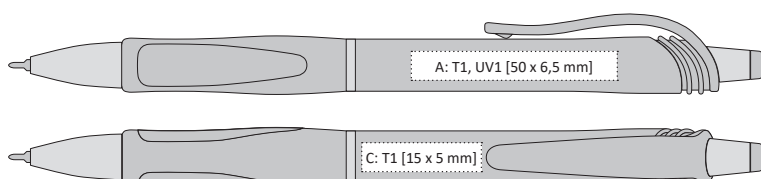

FINE GEL | 1580110 |