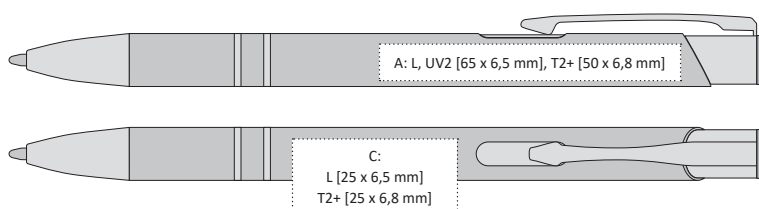

## ALBA | 1201311 |

KOVOVÁ PROPISKA S MATNÝM POVRCHEM  
MATT METAL BALLPOINT PEN

☑ 137 x 10 mm

☑ hliník/aluminium

☑ L [stříbrný/silver] ☑ A, B, C, G

T2+ [max. 2 barvy/colours] ☑ A, B, C, G

UV2 ☑ A, B

☑ velkoobsahová/large