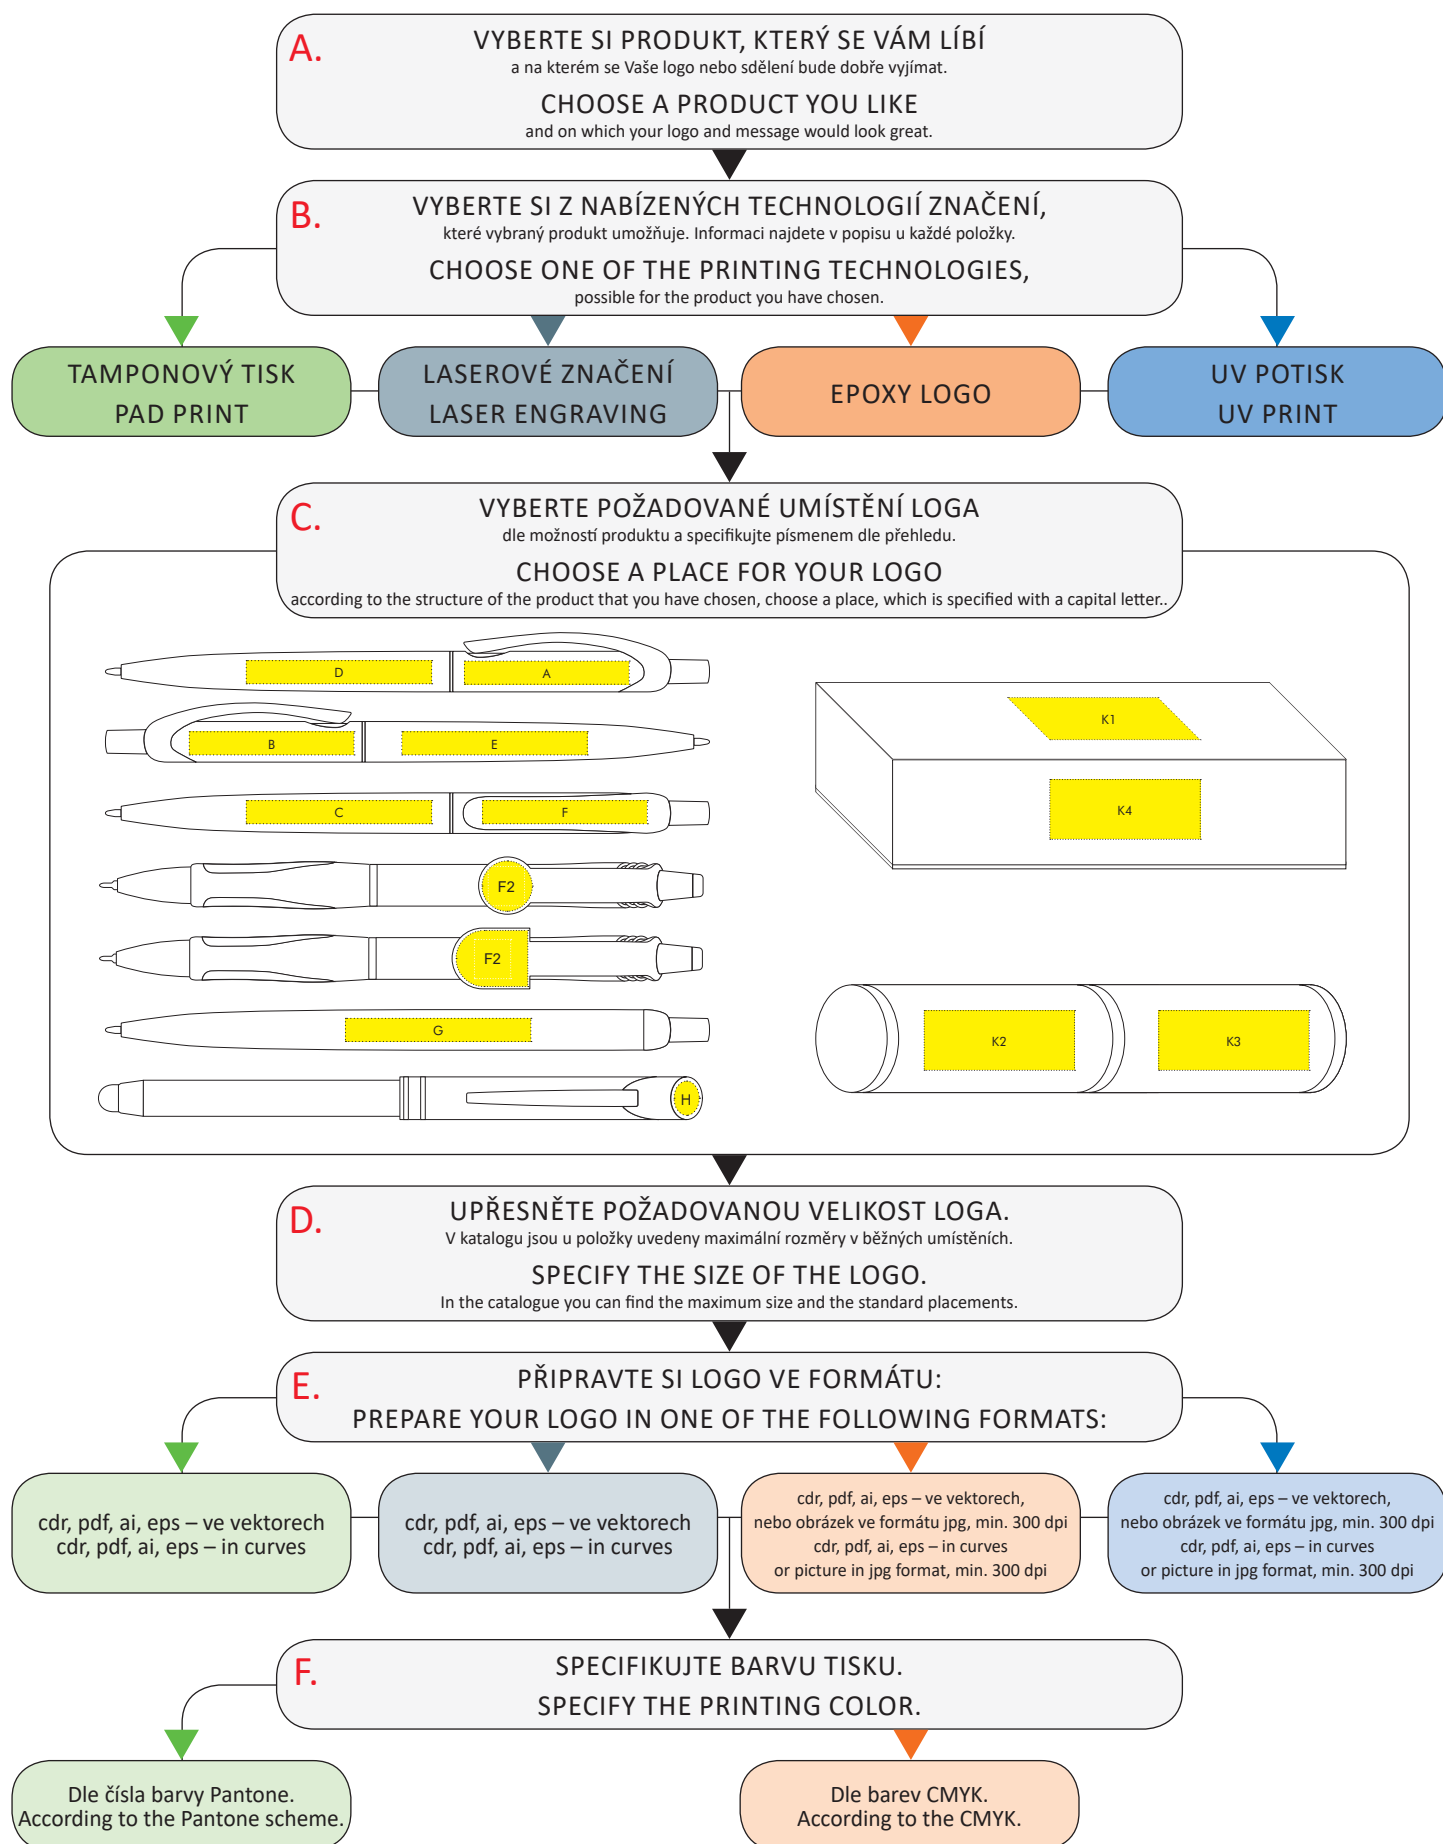

ABECEDA TISKOVÝCH ZAKÁZEK KROK ZA KROKEM / PRINT ORDERS STEP BY STEP