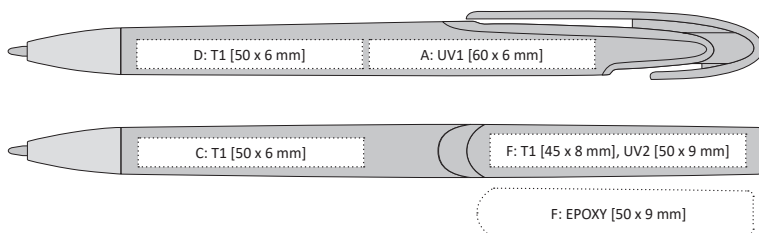

## SORA | 1155644 |

PLASTOVÁ PROPISKA S ŠÍROKÝM KLIPEM  
PLASTIC BALLPOINT PEN WITH WIDE CLIP

146 x 11 mm

T1 C, D, E, F,

UV1 A, B | UV2 F

epoxy: F | minimum 100 ks/pcs

X-20