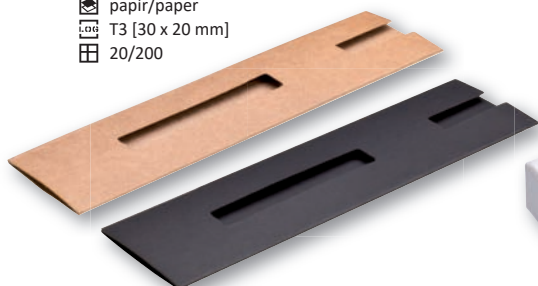

PLUS | 2201380 |

POUZDRO NA JEDNU PROPISKU
ETUI FOR ONE PEN

- 155 x 39 x 1 mm
- papír/paper
- T3 [30 x 20 mm]
- 20/200