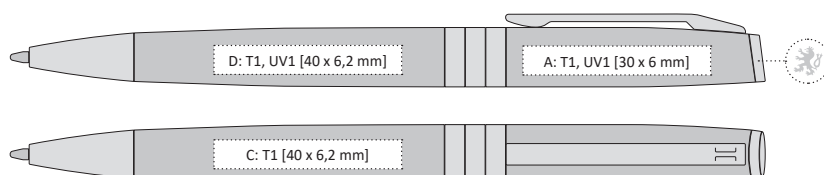

## REPUBLICA CZ | 1121470 |

BÍLÁ OTOČNÁ PROPISKA S TRIKOLÓROU A TISKEM ZNAKU  
WHITE TWIST BALLPOINT PEN WITH TRICOLOR AND IMPRINTED SYMBOL

140 x 11 mm

T1 A, B, C, D, E, G

UV1 A, B, D, E

velkoobsahová/large