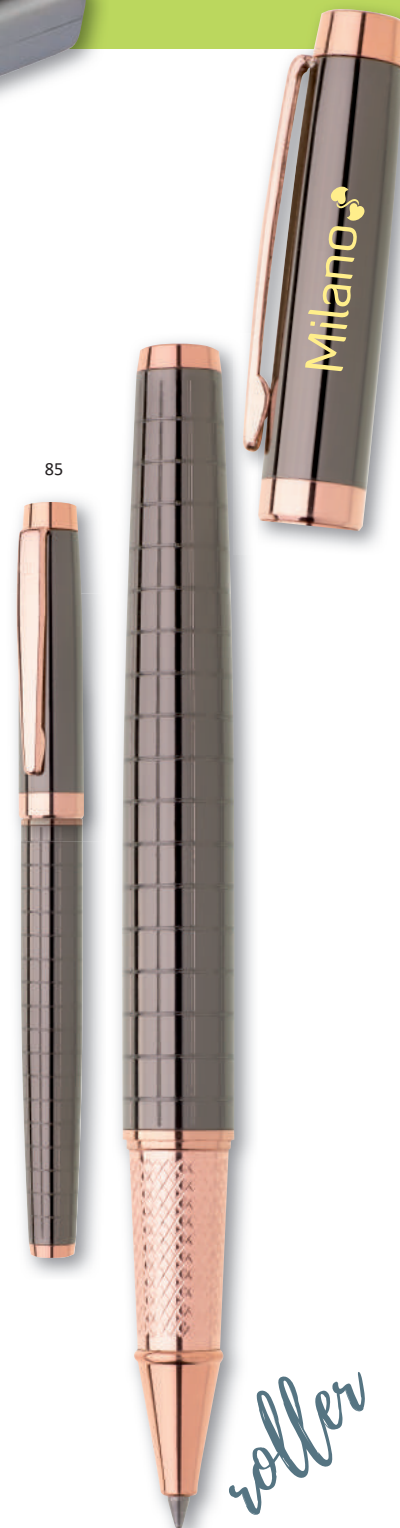

# Milano

SET STR/PG 124

85

*ballpen*

*Pen*  
MASTER  
presents  
MILANO

85

*roller*

MILANO BP | 1256380 |

MILANO RP | 1356380 |

ELEGANTNÍ KOVOVÁ PROPISKA / ROLLER  
ELEGANT METAL BALLPOINT PEN / ROLLER

135 x 12 mm

mosaz/brass

L [šedo-hnědý/grey-brown] A, B

T2+ [max. 2 barvy/colours] A, B

BP: velkoobsahová/large, kov/metal