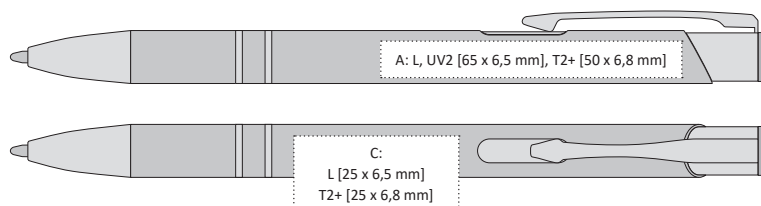

KUP VÍCE  
PLAŤ MĚNĚ  
BUY MORE  
PAY LESS

Evergreen  
CLASSICS

SET STR/PG 132

50

54

57

80

85