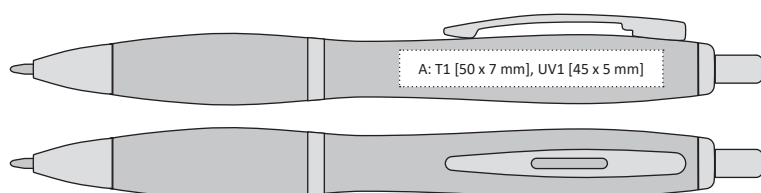

## ULTA | 1100237 |

PLASTOVÁ PROPISKA SE STŘÍBRNÝMI DOPLŇKY A TRANSPARENTNÍM TĚLEM  
PLASTIC BALLPOINT PEN WITH TRANSPARENT BODY

141 x 13 mm  
 T1 A, B, G  
UV1 A, B

velkoobsahová/large