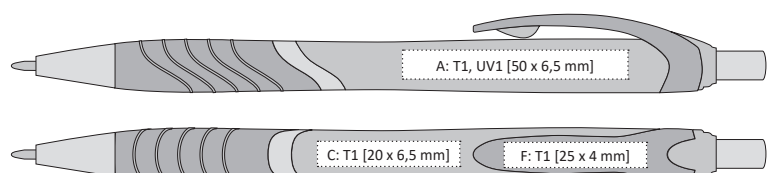

## PEINA | 1120825 |

PLASTOVÁ PROPISKA S BAREVNÝM TĚLEM  
PLASTIC BALLPOINT PEN WITH COLOURED BODY

☑ 141 x 10 mm

☑ T1 ☑ A, B, C, F, G

UV1 ☑ A, B

☑ X-20