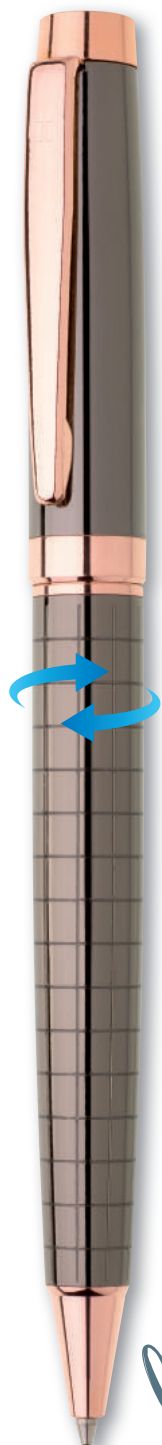

# Milano

SET STR/PG 124

85

*ballpen*

*Pen*  
MASTER  
presents  
MILANO

85

*roller*

MILANO BP | 1256380 |